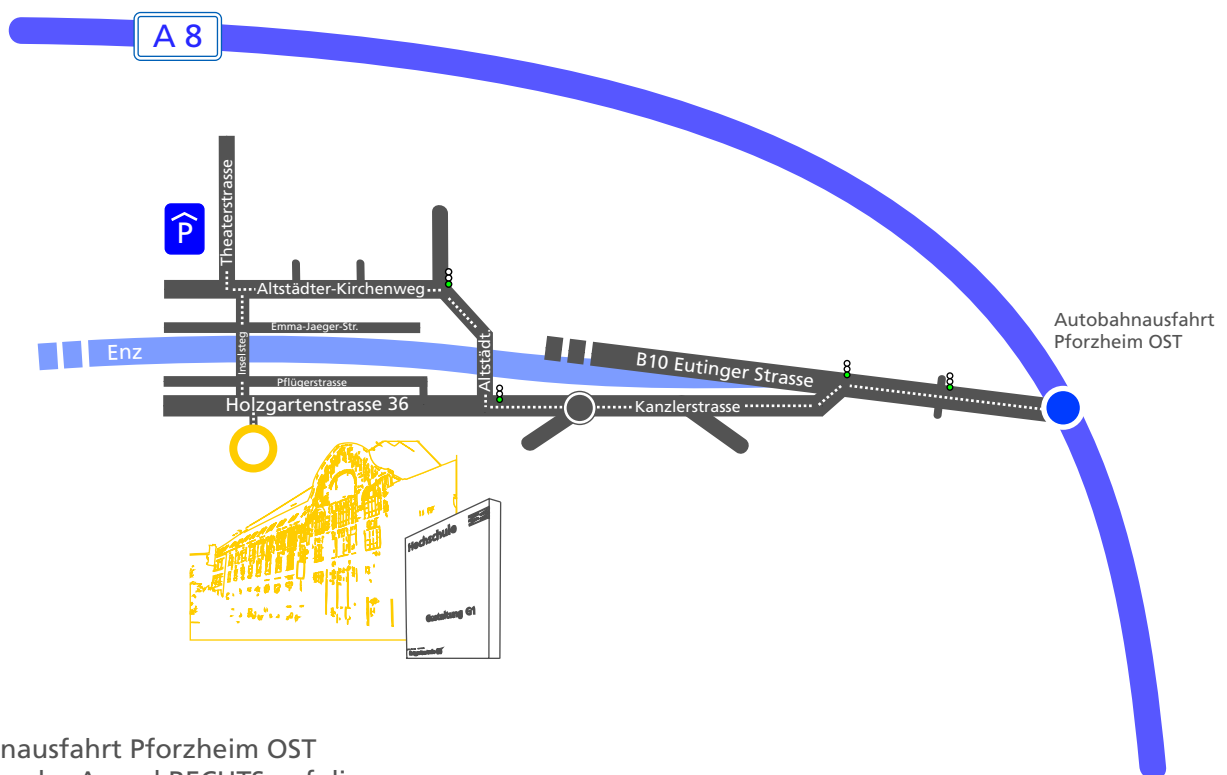

01. dESIGN FORUM

/// RAPID TECHNOLOGIES AND TOOLS

Pforzheim, 26. April 2007 - Fakultät für Gestaltung

WEGBESCHREIBUNG

Autobahnausfahrt Pforzheim OST

- >> An der Ampel RECHTS auf die B10 Richtung Pforzheim
- >> Nach ca. 1500 m bei der Ampel LINKS in die Kanzlerstrasse
- >> Rechtshalten, GERADEAUS über den Kreisverkehr (Allgemeine-Gold)
- >> Bei Ampelkreuzung (Klinikum Pforzheim) RECHTS über die Altstädter-Brücke
- >> Bei der Ampelkreuzung LINKS in den Altstädter-Kichenweg
- >> Dritte Querstraße RECHTS in die Theaterstrasse
- >> Parken Sie bitte im dortigen Parkhaus
- >> Zu Fuss gelangen Sie über die Theaterstrasse/ Inselsteg/Hermannstraße zur HOCHSCHULE PFORZHEIM