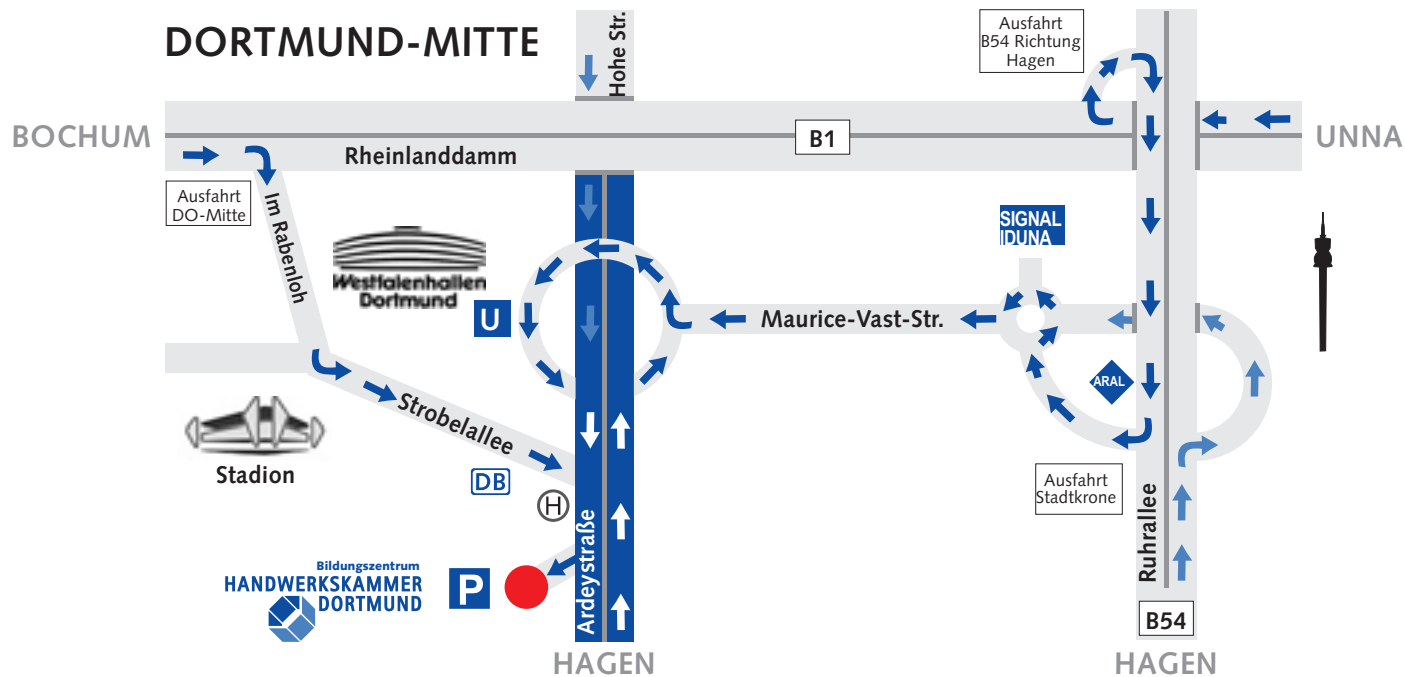

Ardeystraße 93 – 95
44139 Dortmund
Telefon: 0231 5493-400
Telefax: 0231 5493-405
E-Mail: bz.ardeystrasse@hwk-do.de
Internet: www.hwk-do.de

Öffentlicher Nahverkehr

U-Bahn: U 45, U 46
Haltestelle: Westfalenhallen
Bus: 450
Haltestelle: Max-Planck-Gymnasium
Regional-Bahn: RB 52, 53, 59
Regional-Express: RE 57
DB-Bahnhof: DO-Westfalenhallen
ca. 7 Minuten Fußweg
zum Bildungszentrum

Parkplätze

Es bestehen genügend Parkmöglichkeiten. **Kostenlose Parkplätze** und Tiefgaragen befinden sich direkt auf dem Gelände des Bildungszentrums.

Autobahnverbindungen

Von **A40, B1** (aus Richtung Bochum, Essen):
Ausfahrt DO-Mitte, links „Im Rabenloh“
Von **A44, B1** (aus Richtung Unna, Soest):
auf **B54** (Richtung Hagen, Frankfurt),
Ausfahrt Stadtkrone

Von **A45** (aus Richtung Oberhausen):
am AK DO-West auf **A40, B1** (Richtung Dortmund),
Ausfahrt DO-Mitte, links „Im Rabenloh“
Von **A45** (aus Richtung Hagen, Frankfurt):
DO-Süd auf **B54** (Richtung Dortmund),
Ausfahrt Stadtkrone